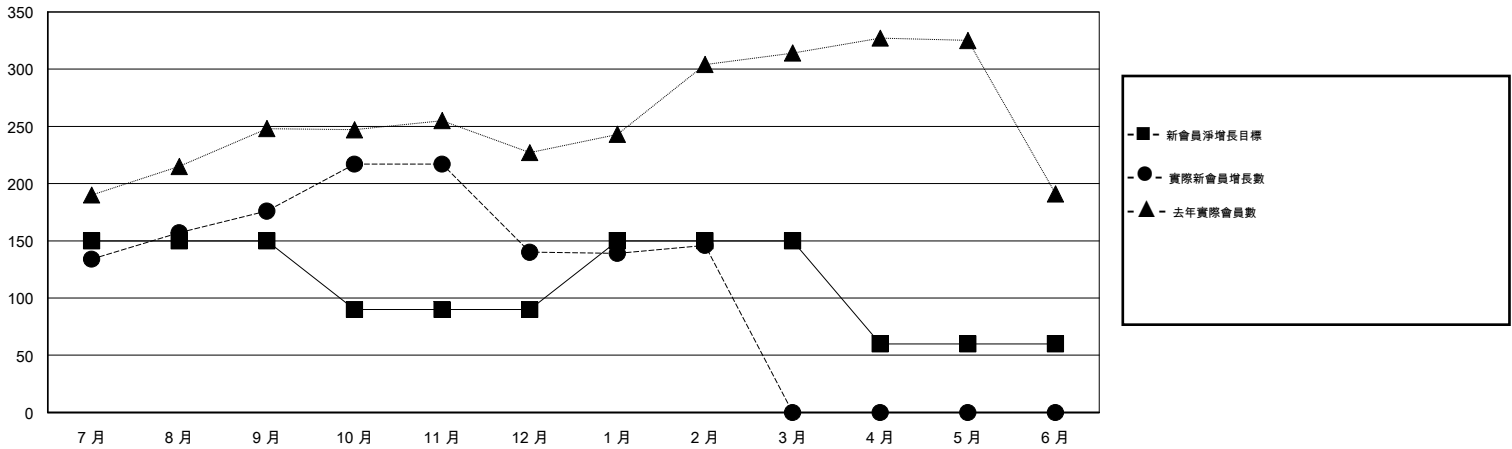

MONTHLY MEMBERSHIP PROGRESS REPORT

District 300 F

Results as of: 2/28/2017

GMT: PEI-JEN CHEN

地點 REP OF CHINA

GMT憲章區

分會			
成果 2016-2017			
季	新分會目標	新會	會員流失的分會
7月/8月/9月	0	0	0
10月/11月/12月	0	1	0
1月/2月/3月	1	0	0
4月/5月/6月	0	0	0

位會員@每位須繳			
成果 2016-2017			
季	新會員淨增長目標 (不含復籍或轉會)	實際新會員增長數 (不含復籍或轉會)	實際退會會員 (包括轉會)
7月/8月/9月	150	240	64
10月/11月/12月	-60	62	98
1月/2月/3月	60	33	27
4月/5月/6月	-90	0	0

目標與實際新會累積

目標和實際會員累積

已取消的分會: 0	69 CLUBS OF 78 增添1位或以上的新會員	性別分佈
放棄的會員	點擊這裡取得累計會員數據	男 2,045 (75.85%)
過世 4		女 651 (24.15%)
分會已取消 0		總計家庭單位會員數 29
其他 185		支付減半會費的家庭會員 16
總計 189		