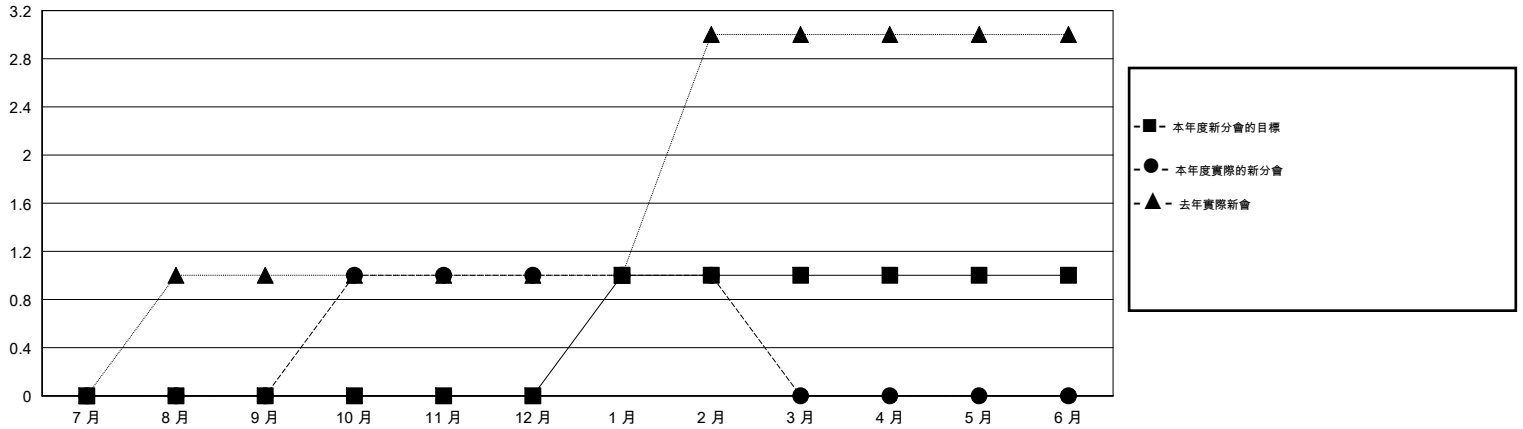

MONTHLY MEMBERSHIP PROGRESS REPORT

District 300 F

Results as of: 2/28/2017

GMT: PEI-JEN CHEN

地點 REP OF CHINA

GMT憲章區

分會			
成果 2016-2017			
季	新分會目標	新會	會員流失的分會
7月/8月/9月	0	0	0
10月/11月/12月	0	1	0
1月/2月/3月	1	0	0
4月/5月/6月	0	0	0

位會員@每位須繳			
成果 2016-2017			
季	新會員淨增長目標 (不含復籍或轉會)	實際新會員增長數 (不含復籍或轉會)	實際退會會員 (包括轉會)
7月/8月/9月	150	240	64
10月/11月/12月	-60	62	98
1月/2月/3月	60	33	27
4月/5月/6月	-90	0	0

目標與實際新會累積